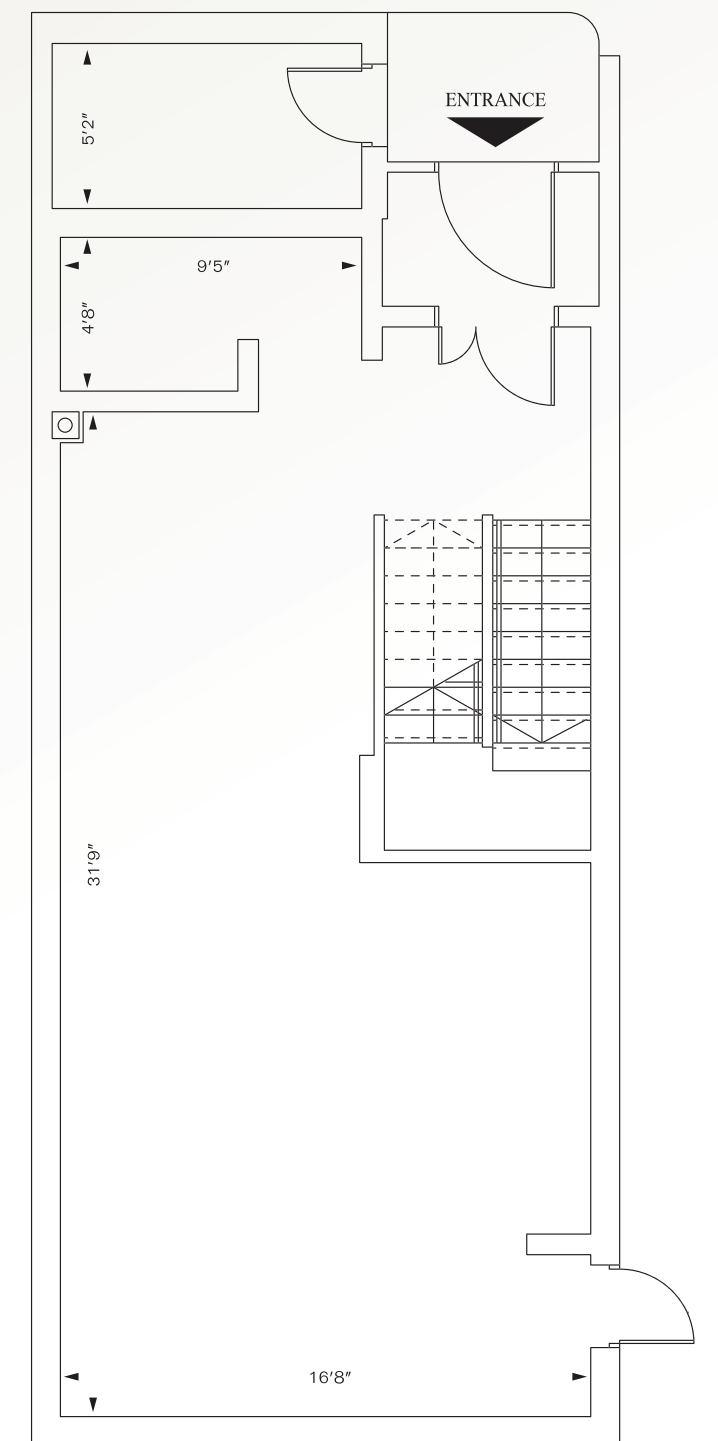

L2 - Garden Apt. 8 Rooms

Unit No.	Rooms	Floor	Entr.	Sqm	Sqf.	Balconys
20	8	-1,0,1	4	323	3477	116/1248
21	8	-1,0,1	4	310	3337	116/1248
26	8	-1,0,1	5	315	3391	116/1248
27	8	-1,0,1	5	309	3326	116/1248
32	8	-1,0,1	6	314	3380	116/1248
33	8	-1,0,1	6	323	3477	116/1248