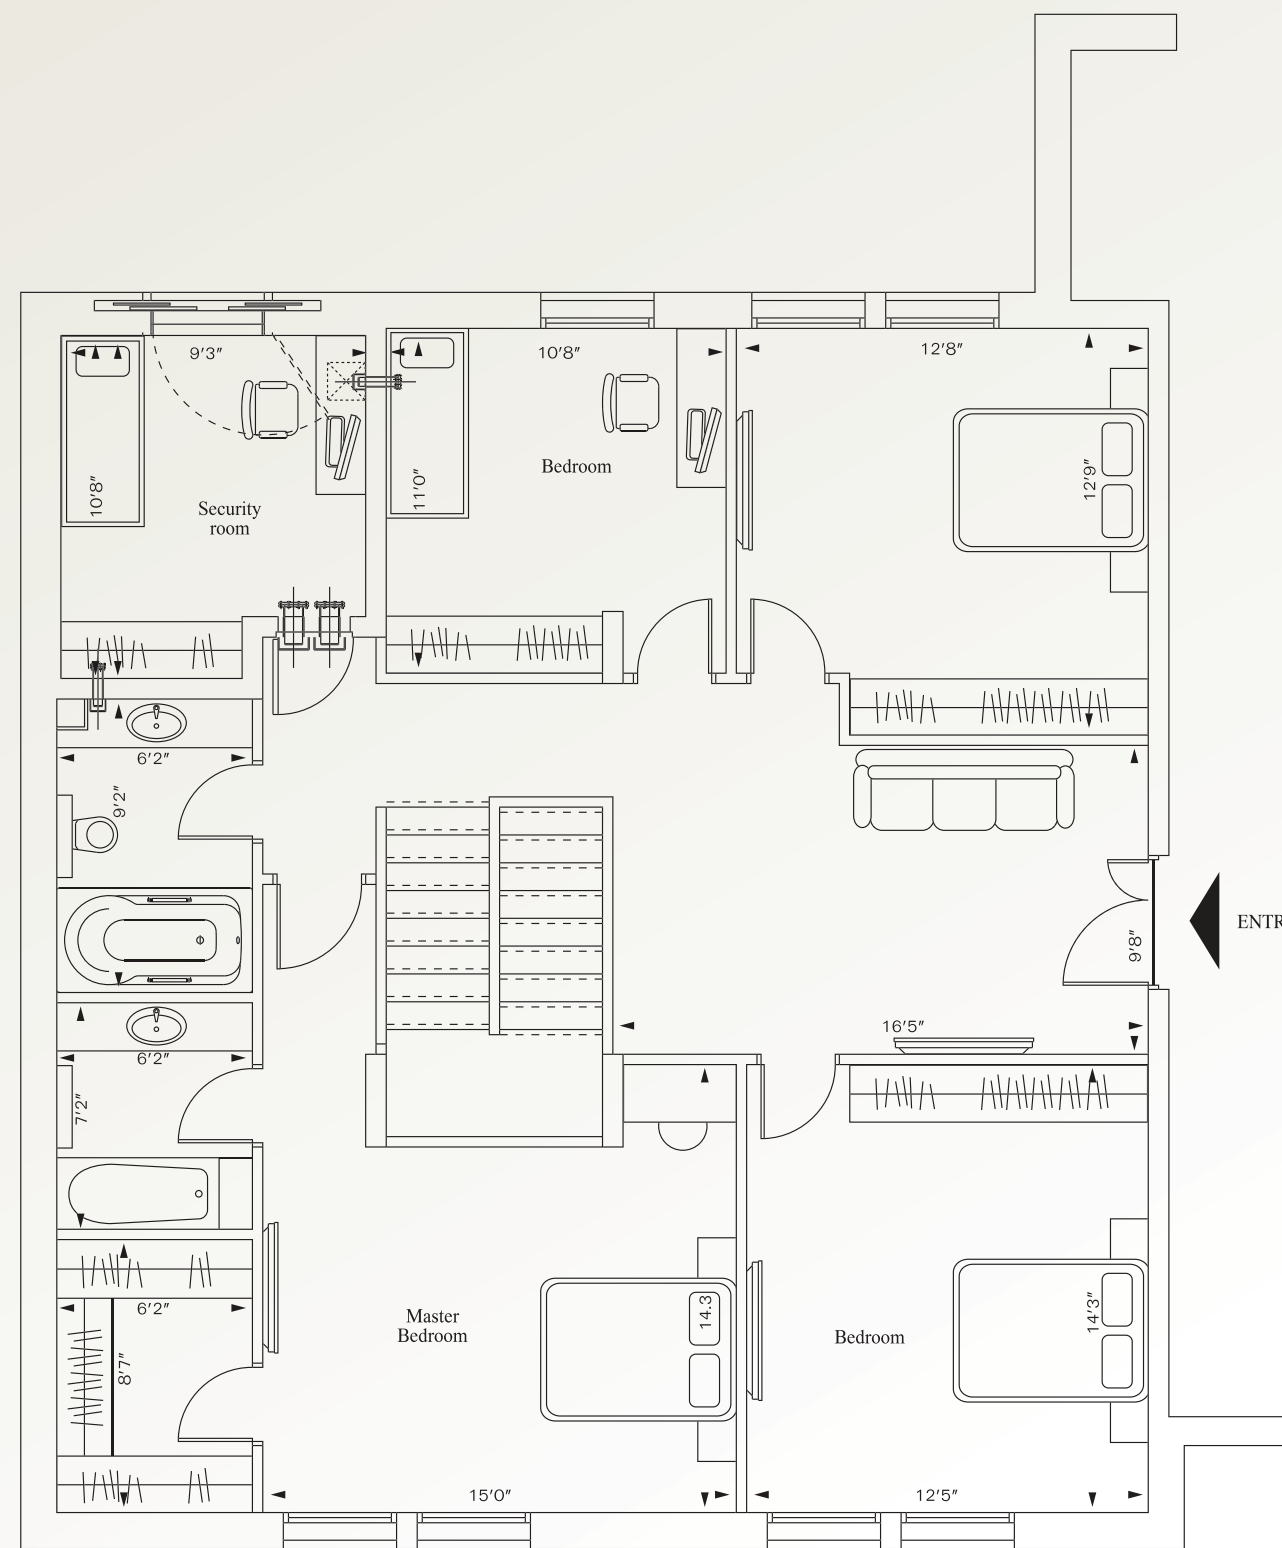

L2 - Garden Apt. 8 Rooms

Unit No.	Rooms	Floor	Entr.	Sqm	Sqf.	Balconys
20	8	-1,0,1	4	323	3477	116/1248
21	8	-1,0,1	4	310	3337	116/1248
26	8	-1,0,1	5	315	3391	116/1248
27	8	-1,0,1	5	309	3326	116/1248
32	8	-1,0,1	6	314	3380	116/1248
33	8	-1,0,1	6	323	3477	116/1248