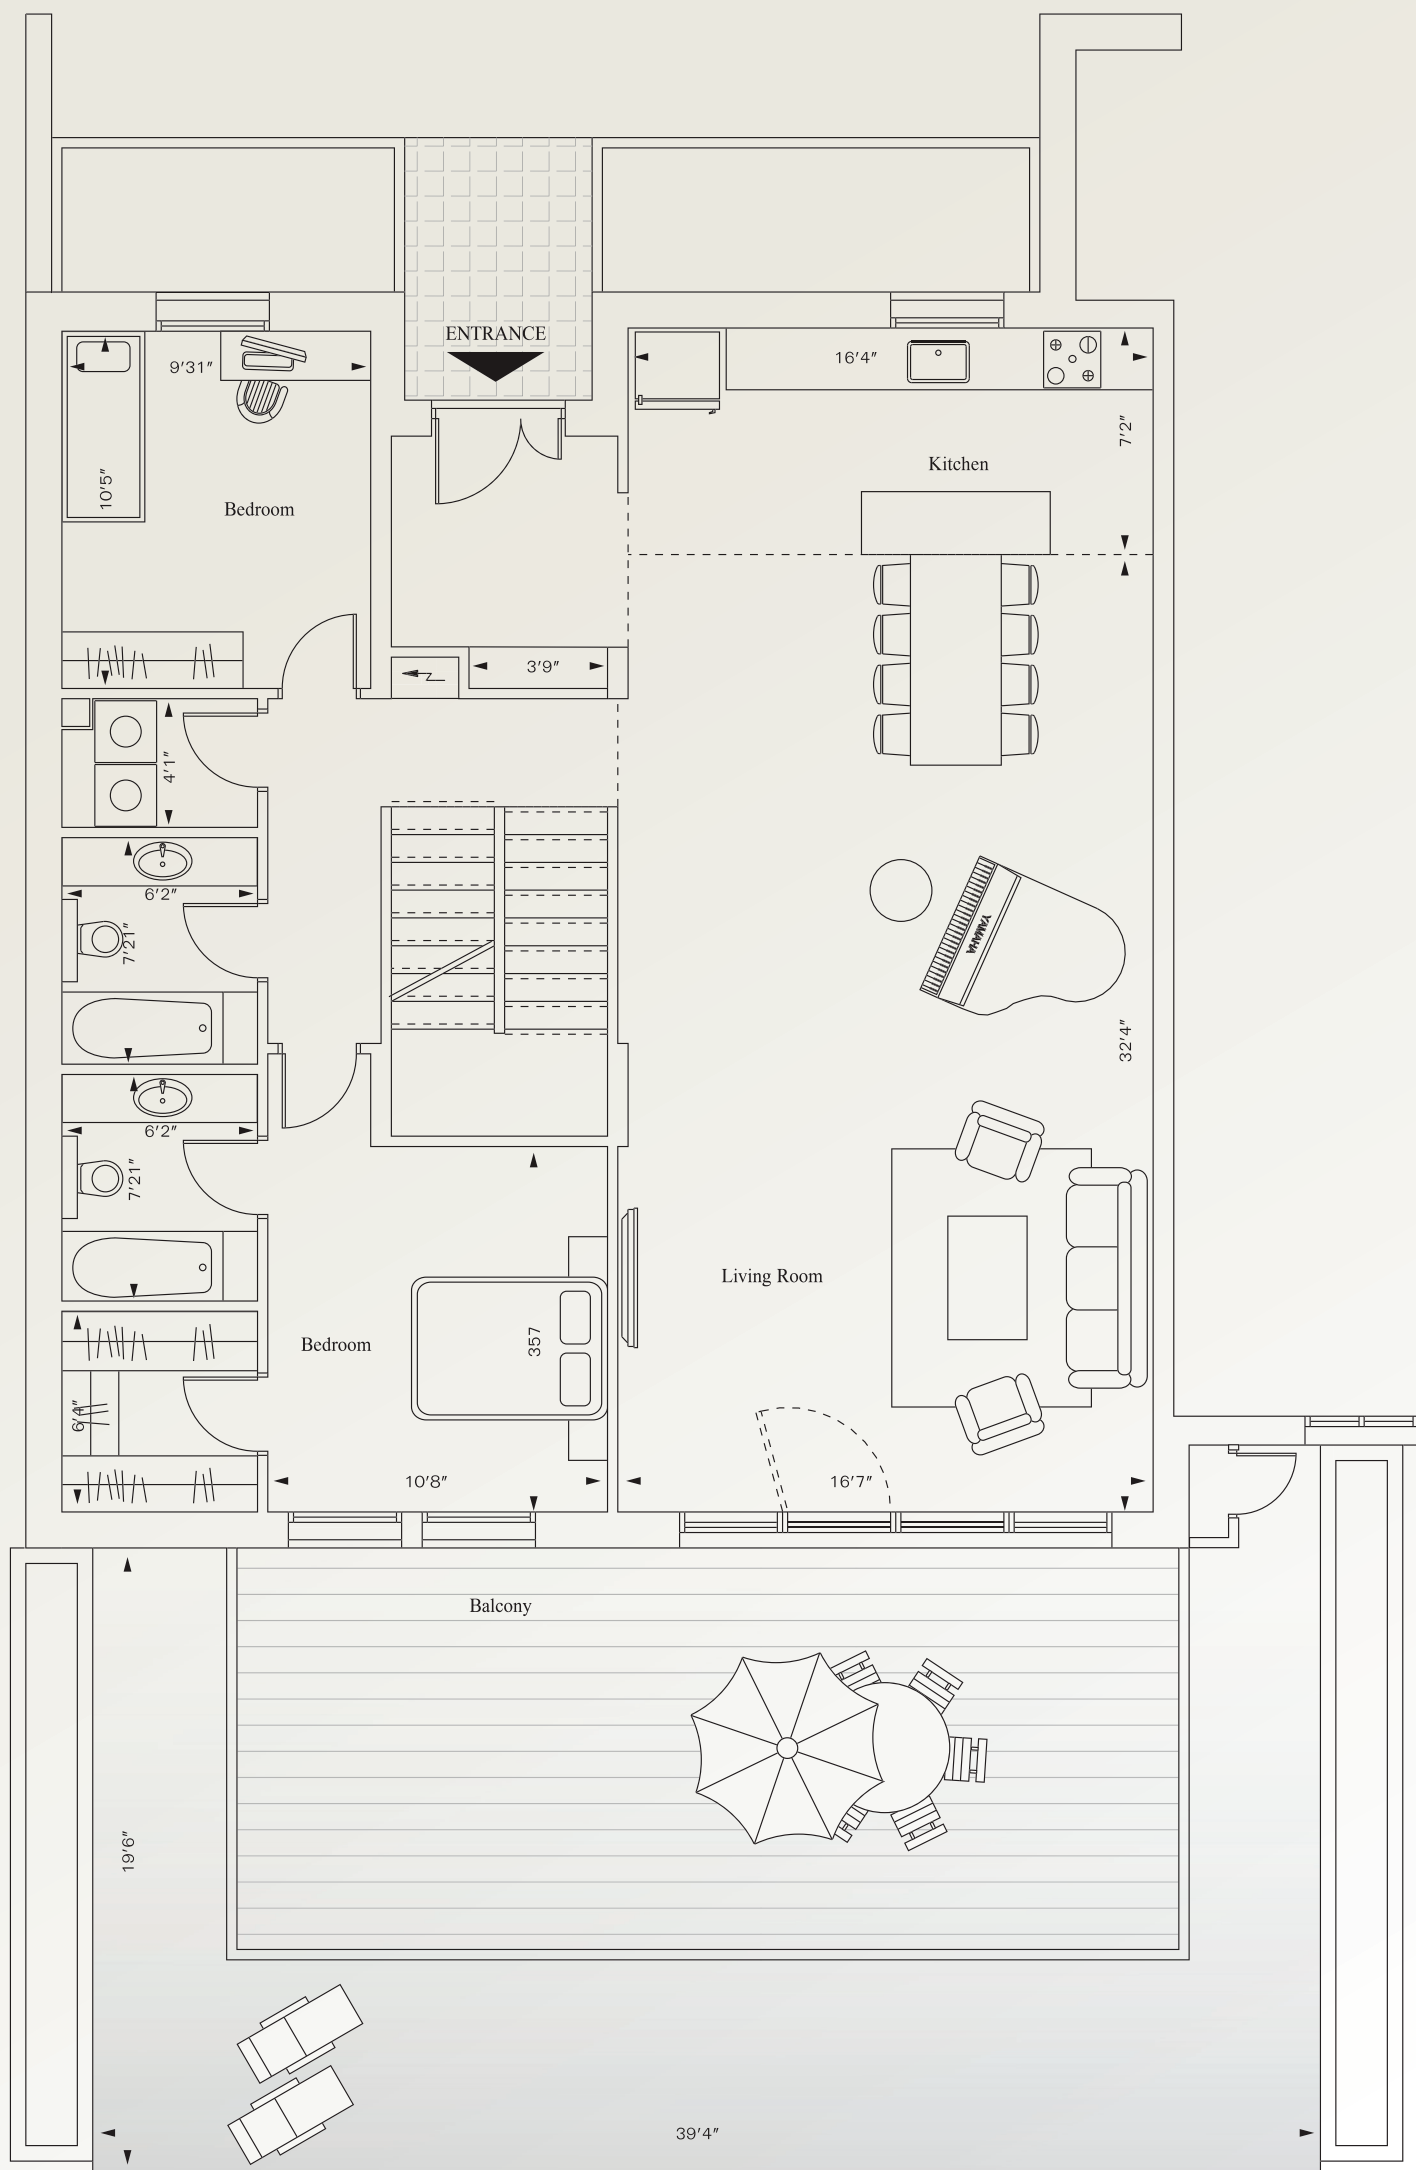

L2 - Garden Apt. 8 Rooms

Unit No.	Rooms	Floor	Entr.	Sqm	Sqf.	Balconys
20	8	-1,0,1	4	323	3477	116/1248
21	8	-1,0,1	4	310	3337	116/1248
26	8	-1,0,1	5	315	3391	116/1248
27	8	-1,0,1	5	309	3326	116/1248
32	8	-1,0,1	6	314	3380	116/1248
33	8	-1,0,1	6	323	3477	116/1248